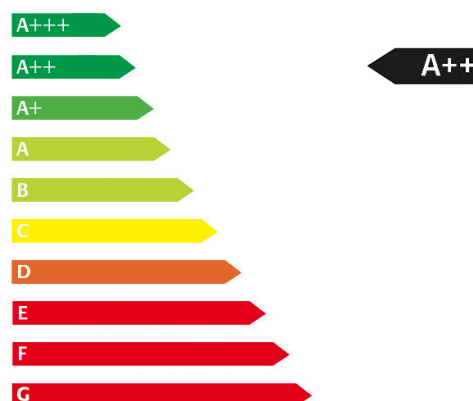

MINI COOPER_S *192 PS*NAVI*LEDER CROSS*PDC*

Details

Preis

15.597 €

MwSt. nicht ausweisbar

Typ	Pkw
HU	11.2023
Leistung KW	141 KW / 192 PS
Leistung PS	192
Kilometerstand	90.000 km
Kraftstoff	Benzin
Anzahl Sitze	4
Anzahl Türen	2/3
Getriebe	Schaltgetriebe
Erstzulassung	01/2015
Hersteller Farbe	Iced Chocolate Metallic
Innenbereich	Vollleder

Verbrauch & Umwelt

Kraftstoffverbrauch innerorts: 7.7 l/100 km
Kraftstoffverbrauch außerorts: 4.8 l/100 km
Kraftstoffverbrauch kombiniert: 5.8 l/100 km
CO²-Emissionen kombiniert: ca.: 137.0 g/km
Emissionsklasse: Euro6
Umweltplakette: 4 (Grün)